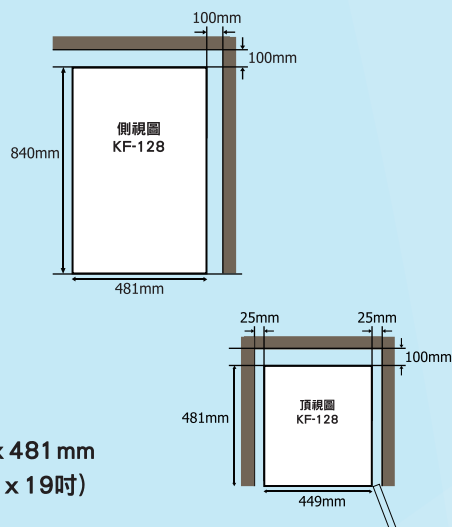

KANEDA 單門雪櫃系列

多層間格更多儲物空間

KF-129

KF-089

機身纖巧 · 特大容量
Slim Size · Big Capacity

纖窄機身設計 · 最適合香港居住環境使用
闊度祇有：449毫米 / 17.7吋

Slim body design, most suitable for Hong Kong environment; width only: 449mm / 17.7in.

溶雪按鈕制

蔬果箱

KF-129

KF-089

功能

1. 總容量 50L / 淨容量 47L
2. 體積輕巧，方便擺放
3. 直冷式制冷
4. 平背式設計
5. 溶雪按鈕制
6. 環保雪種
7. 寧靜運作
8. 金屬網層架
9. 可調校高低櫃腳
10. 可改左門較 (有額外收費)
11. 產品尺寸(WxHxD): 449 x 510 x 481 mm
(17.7 x 20.1 x 19吋)
12. 顏色: 淺灰色

功能

1. 總容量 100L / 淨容量 89L
2. 體積輕巧，方便擺放
3. 直冷式制冷
4. 平背式設計
5. 溶雪按鈕制
6. 環保雪種
7. 寧靜運作
8. 蔬果箱
9. 金屬網層架
10. 可調校高低櫃腳
11. 可改左門較 (有額外收費)
12. 產品尺寸(WxHxD): 449 x 840 x 481 mm
(17.7 x 33.1 x 19吋)
13. 顏色: 淺灰色

KF-129

總代理: 港星科技有限公司