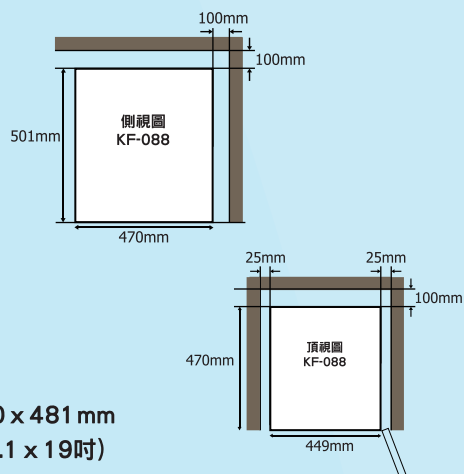

KANEDA 單門雪櫃系列

多層間格更多儲物空間

KF-129

KF-089

機身纖巧 · 特大容量
Slim Size · Big Capacity

纖窄機身設計 · 最適合香港居住環境使用
闊度祇有：449毫米 / 17.7吋

Slim body design, most suitable for Hong Kong environment; width only: 449mm / 17.7in.

溶雪按鈕制

蔬果箱

KF-129

KF-089

功能

1. 總容量 50L / 淨容量 47L
2. 體積輕巧，方便擺放
3. 直冷式制冷
4. 平背式設計
5. 溶雪按鈕制
6. 環保雪種
7. 寧靜運作
8. 金屬網層架
9. 可調校高低櫃腳
10. 可改左門較 (有額外收費)
11. 產品尺寸(WxHxD): 449 x 510 x 481 mm
(17.7 x 20.1 x 19吋)
12. 顏色: 淺灰色

功能

1. 總容量 100L / 淨容量 89L
2. 體積輕巧，方便擺放
3. 直冷式制冷
4. 平背式設計
5. 溶雪按鈕制
6. 環保雪種
7. 寧靜運作
8. 蔬果箱
9. 金屬網層架
10. 可調校高低櫃腳
11. 可改左門較 (有額外收費)
12. 產品尺寸(WxHxD): 449 x 840 x 481 mm
(17.7 x 33.1 x 19吋)
13. 顏色: 淺灰色

KF-129

總代理: 港星科技有限公司